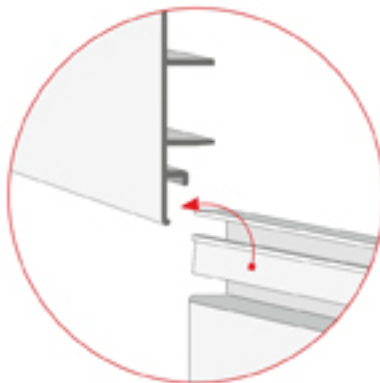

ПЛАНКА ТОРЦЕВАЯ

Длина 2000 мм

ПРЕИМУЩЕСТВА СЛЭТ-панелей

- Просто и быстро монтируются
- Устойчивы к воздействию влаги
- Легко моются
- Изготовлены из экологичного материала с возможностью переработки и повторного использования

Надежная основа в виде СЛЭТ-панелей позволяет рационально разместить в помещении спортивный инвентарь, садовые инструменты, хозяйственные принадлежности, одежду и обувь.

Крепления для рельсовой системы легко устанавливаются на СЛЭТ-панели без применения каких-либо инструментов, удобно переставляются и передвигаются по мере надобности. Даже самый маленький свободный участок стены при помощи этих панелей можно превратить в удобный стеллаж.

МОНТАЖ ПАНЕЛЕЙ

1. Монтаж панелей осуществляется на ровную и прочную поверхность в направлении снизу вверх. Каждая панель крепится к стене саморезами в верхний паз панели с шагом 20-40 см в зависимости от планируемой нагрузки на элементы системы хранения.
2. Каждая последующая панель монтируется сверху предыдущей таким образом, чтобы нижний зацеп панели захватывал опорную планку предыдущей, тем самым усиливая её несущую способность.
3. Панель крепится саморезами в верхний паз панели. При условии выполнения правил монтажа кронштейны с широкой опорой (5-7 мм) торговой марки ESSE позволяют панели выдерживать нагрузки до 35 кг. Крюки, корзины и подвесы имеют свои индивидуальные нагрузочные характеристики.

Благодаря небольшой ширине и прочному замку, СЛЭТ-панели не деформируются, надолго обеспечивая аккуратный вид стены и функциональность системы хранения.

СЛЭТ - ПАНЕЛИ

СТАНДАРТНЫЕ ПАНЕЛИ

www.esse.pro

Порядок начинается с ESSE!